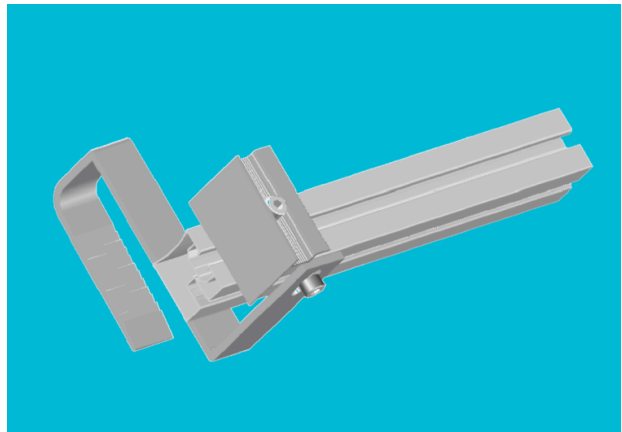

SOLARSTELL®
gemak op het dak

SOLARSTELL® SCHUIN DAK OPSTELLINGEN

Slim, snel en sterk.

De SOLARSTELL® montage oplossingen voor schuine daken zijn in samenspraak met installateurs ontwikkeld met de focus op snelle montage en het gemak van één compleet systeem voor alle daktypen.

Voor ieder schuin dak een oplossing

Of de schuine daken nu met pannen, staal, bitumen, golfplaten of Kalzip gedekt zijn met SOLARSTELL® kan er altijd en gemakkelijk een passende opstelling samengesteld worden.

Alle materialen zijn uitwisselbaar wat de voorraad klein en overzichtelijk houdt.

Profielen met optimale eigenschappen

De kokervorm van het extrusie-profiel geeft stijfheid aan de rail zodat er minder haken nodig zijn (de dakconstructie is bepalend). De haken worden per meter geplaatst. Hierdoor kan er niet alleen sneller maar ook efficiënter worden gewerkt (minder haken). Dit komt tevens het gewicht van de totale constructie ten goede.

SOLARSTELL® montagerail is getest onder de meest zware condities. Daarmee voldoet het materiaal aan de richtlijnen met betrekking tot dak-,wind- en sneeuwbelasting.

Duurzaam materiaal

De onderdelen van SOLARSTELL® opstellingen zijn vervaardigd uit aluminium en alle bevestigingsmiddelen van RVS.

Maatwerk klus?

Zijn de maten van de installatie bekend? Maatwerk is namelijk altijd mogelijk; u doet immers rechtstreeks zaken met de fabrikant.

KWWS / SOLARSTELL
Textielweg 10
3812 RV Amersfoort

CONTACT:
www.solarstell.nl
info@solarstell.nl

033 4480333
06 1318 1776